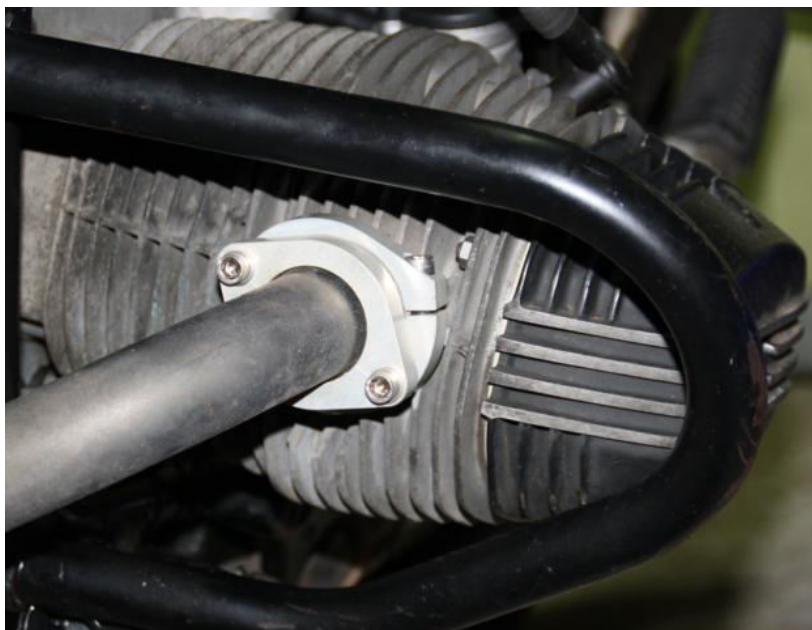

# Spezial Auspuffsternmuttern – Ersatz:

Sternmutternschlüssel? Nicht mehr notwendig!  
Defekte Gewinde aufschweißen? Nicht notwendig!

Diese Teile aus hochwertigem Material haben sich schon auf einigen 100.000 km bewährt.

Optimal für Reisende sowie Winterfahrer, die unterwegs nicht das Risiko eines defekten Auspuffgewindes eingehen möchten.

Billiger als Aufschweißen von Gewinden und wesentlich haltbarer.....

1 Satz incl. Schrauben für